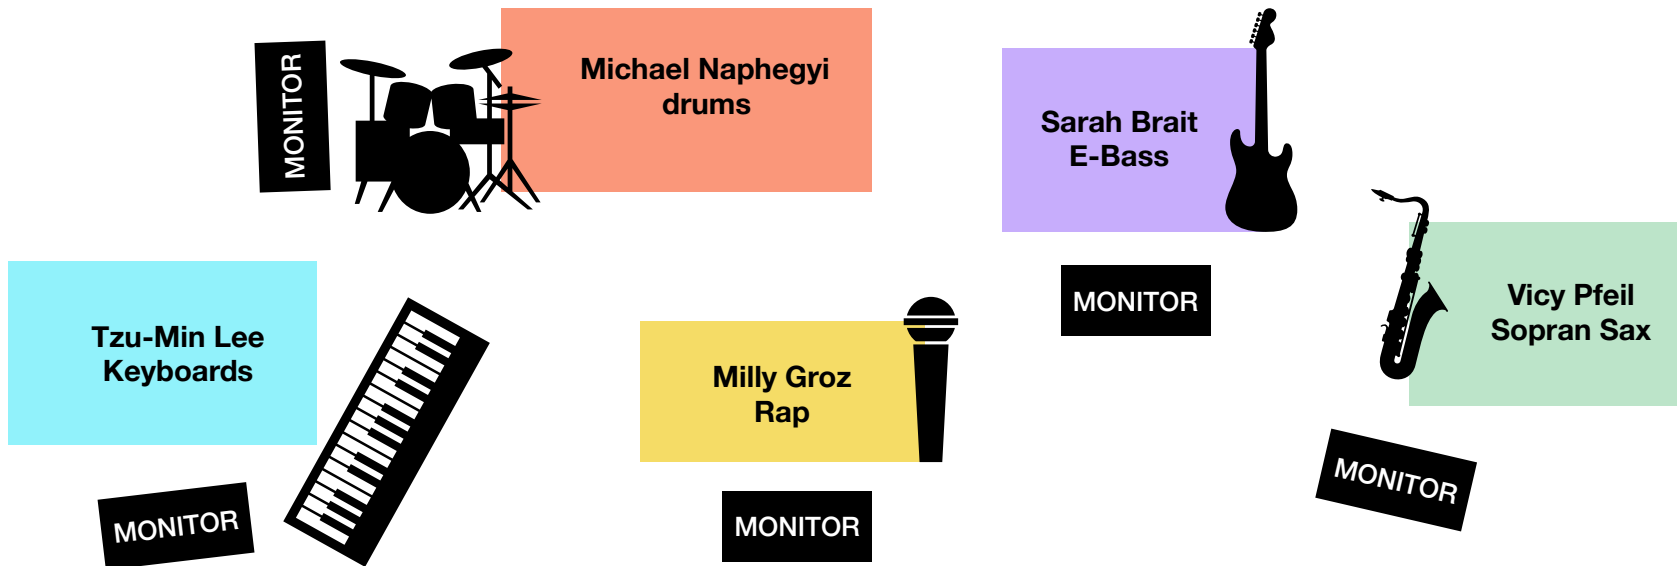

MAMMA FATALE

TECH RIDER

Bei Fragen bitte +43660 1286510 (Margit Gruber) kontaktieren!

Name	Instrument	Mikros	XLR-Kabel	Klinkenkabel	DI-Box	Strom	Stative groß	Stative klein	Equipment	KünstlerIn bringt mit
Michael	Drums	1x bassdrum 1x hängetom 1x standtom							1x Hi-Hat Ständer 2x Beckenständer 1x Snare Ständer 1x Drum Teppich	Drums
Sarah	Bass + FX					3			1x Bass Amp (zB. Mark Bass)	
Tzu Min	Nord Stage			2		1			1x Keyboardständer	Nord Stage 2
Victoria	Sopransax	1x Saxmikro zB. EV RE-20 1x dynamisches Gesangsmikro	2				2			Saxophon + Ständer
Margit	Vocals 3 und SP-404	1x dynamisches Gesangsmikro	1		2	1	2		1x Notenständer mit Metallplatte als Sampler Auflage.	Kabel für Sampler, SP-404
Daniela	Vocals 2		1				1			1x dynamisches Gesangsmikro
Gizem	Vocals 1		1				1			1x dynamisches Gesangsmikro
Milly/ Margit*	Rap Vocals	2x dynamisches Gesangsmikro	2				2			

*Feature Guests: Die beiden Mikros stehen auf Stativen auf der Seite der Bühne. Setlist + Feature Guests Vermerk geben wir beim Soundcheck dem Techniker/der Technikerin.

AUDIENCE

Bei Fragen bitte +43660 1286510 (Margit Gruber) kontaktieren!